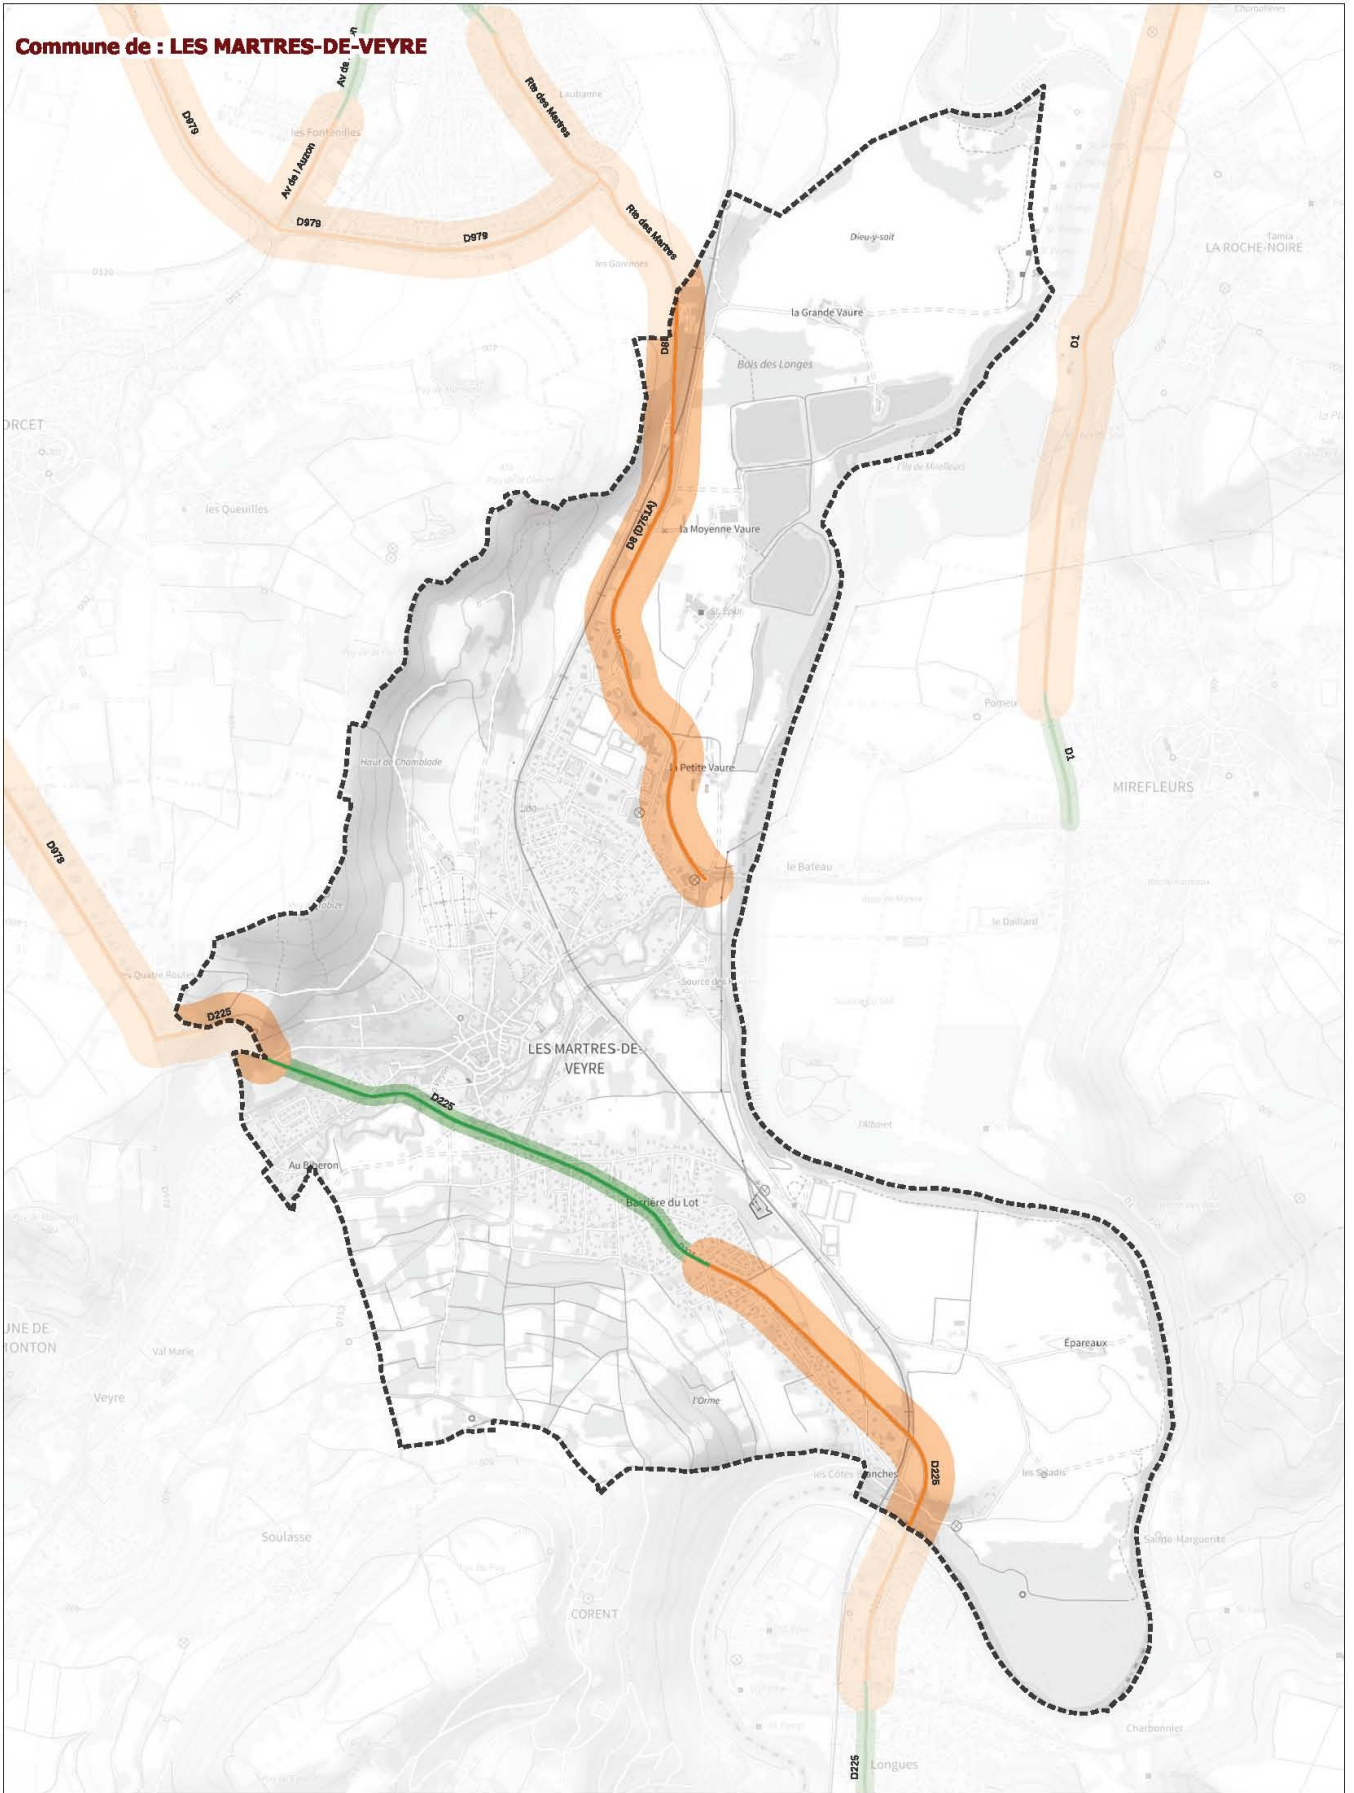

Commune de : LES MARTRES-DE-VEYRE

Classement sonore : ■ catégorie 1 ■ catégorie 2 ■ catégorie 3 ■ catégorie 4 ■ catégorie 5 Limites des communes

Classement sonore 2024 des infrastructures de transport terrestre du Puy-de-Dôme pris en vertu de l'article L571-10 du code de l'environnement / réseau routier			
LES MARTRES-DE-VEYRE	Source de données : CEREMA, SNCF (fer) ; CEREMA, ASF, APRR (route) Couche : n_projet_classement_sonore_2023_1_063.shp Fond cartographique numérique : Plan IGN 2022	Réalisation : DDT63/SET/GGC	Diffusion : PUBLIC
		Date : janvier 2024	1:17 821